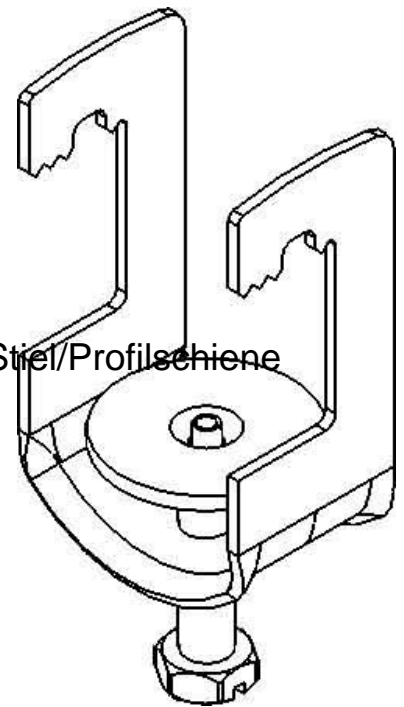

Mounting element for support/profile rail C-profile PKL 6-20

Allgemeine Informationen

Products_Model	ET5403072
EAN	4013339196548
Producer	Niadax
Producer-Model	PKL 6-20 S
Producer-Typ	PKL 6-20 S
min. Order	
Class	Befestigungselement für Stiel/Profilschiene

Technische Informationen

Geeignet für

Ausführung

Mit Schraubzubehör

Werkstoff

Werkstoffgüte

Oberfläche

[Mounting element for support/profile rail C-profile PKL 6-20 online kaufen](#)