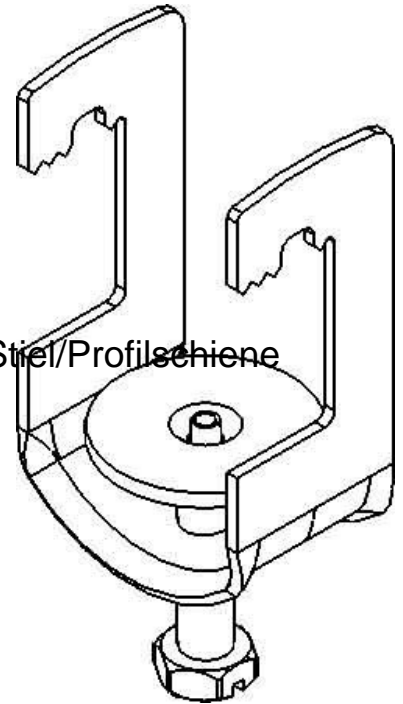

Mounting element for support/profile rail C-profile PKL 6-20

Allgemeine Informationen

Products_Model	ET5403072
EAN	4013339196548
Producer	Niadax
Producer-Model	PKL 6-20 S
Producer-Typ	PKL 6-20 S
min. Order	
Class	Befestigungselement für Stiel/Profilschiene

Technische Informationen

Geeignet für

Ausführung

Mit Schraubzubehör

Werkstoff

Werkstoffgüte

Oberfläche

[Mounting element for support/profile rail C-profile PKL 6-20 online kaufen](#)