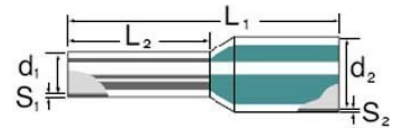

## Cable end sleeve 1 mm<sup>2</sup> 14 mm 9025710000

### Technische Informationen

Bauform	
Nennquerschnitt	1mm <sup>2</sup>
Hülsenlänge	14mm
Isoliert	
Farbe	

[Cable end sleeve 1 mm<sup>2</sup> 14 mm 9025710000 online kaufen](#)