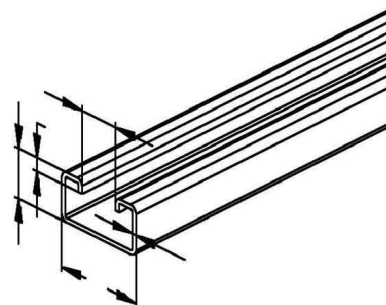

Support/Profile rail 2000 mm 40 mm 22 mm 2986/2 SL

Allgemeine Informationen

Products_Model	ET5403228
EAN	4013339899722
Producer	Niadax
Producer-Model	2986/2 SL
Producer-Typ	2986/2 SL
min. Order	
Class	Stiel/Profilschiene

Technische Informationen

Länge	2000mm
Breite	40mm
Höhe	22mm
Schlitzbreite	18mm
Materialstärke	2mm
Profilform	
Ausführung	
Art der Lochung	
Lochbreite	11.5mm
Mit Zahnung	
Abbrechbar	
Geeignet für Funktionserhalt	
Werkstoff	
Werkstoffgüte	
Oberfläche	
Farbe	

[Support/Profile rail 2000 mm 40 mm 22 mm 2986/2 SL online kaufen](#)