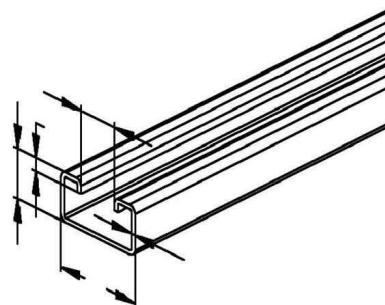

Support/Profile rail 2000 mm 40 mm 22 mm 2986/2 SL

Allgemeine Informationen

Products_Model	ET5403228
EAN	4013339899722
Producer	Niadax
Producer-Model	2986/2 SL
Producer-Typ	2986/2 SL
min. Order	
Class	Stiel/Profilschiene

Technische Informationen

Länge	2000mm
Breite	40mm
Höhe	22mm
Schlitzbreite	18mm
Materialstärke	2mm
Profilform	
Ausführung	
Art der Lochung	
Lochbreite	11.5mm
Mit Zahnung	
Abbrechbar	
Geeignet für Funktionserhalt	
Werkstoff	
Werkstoffgüte	
Oberfläche	
Farbe	

[Support/Profile rail 2000 mm 40 mm 22 mm 2986/2 SL online kaufen](#)