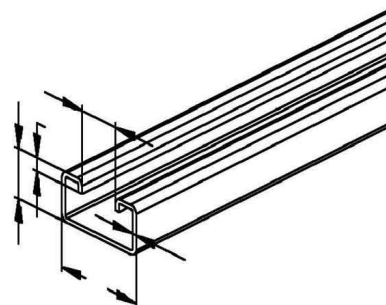

## Support/Profile rail 6000 mm 40 mm 22 mm 2986/6 SO

### Allgemeine Informationen

Products_Model	ET0422263
EAN	4013339044108
Producer	Niadax
Producer-Model	2986/6 SO
Producer-Typ	2986/6 SO
min. Order	
Class	Stiel/Profilschiene

### Technische Informationen

Länge	6000mm
Breite	40mm
Höhe	22mm
Schlitzbreite	18mm
Materialstärke	2mm
Profilform	
Ausführung	
Art der Lochung	
Mit Zahnung	
Abbrechbar	
Geeignet für Funktionserhalt	
Werkstoff	
Werkstoffgüte	
Oberfläche	
Farbe	