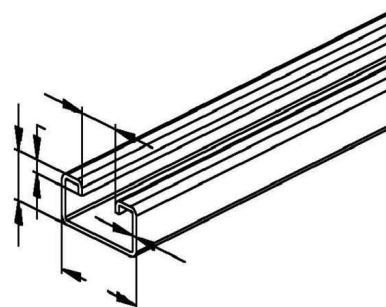

Support/Profile rail 6000 mm 40 mm 22 mm 2986/6 SO

Allgemeine Informationen

Products_Model	ET0422263
EAN	4013339044108
Producer	Niadax
Producer-Model	2986/6 SO
Producer-Typ	2986/6 SO
min. Order	
Class	Stiel/Profilschiene

Technische Informationen

Länge	6000mm
Breite	40mm
Höhe	22mm
Schlitzbreite	18mm
Materialstärke	2mm
Profilform	
Ausführung	
Art der Lochung	
Mit Zahnung	
Abbrechbar	
Geeignet für Funktionserhalt	
Werkstoff	
Werkstoffgüte	
Oberfläche	
Farbe	

[Support/Profile rail 6000 mm 40 mm 22 mm 2986/6 SO online kaufen](#)