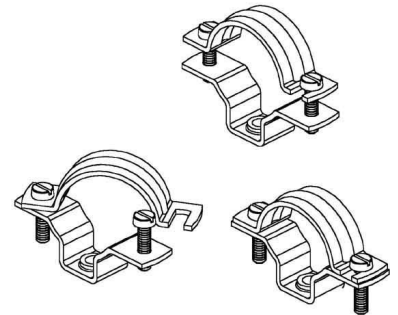

## Tube clamp 29 mm Steel SAS 38

### Allgemeine Informationen

Products_Model	ET0422084
EAN	4013339734603
Producer	Niadax
Producer-Model	SAS 38
Producer-Typ	SAS 38
min. Order	
Class	Rohrschelle

### Technische Informationen

Geeignet für Rohrdurchmesser	29...38mm
Geschlossen	
Werkstoff	
Anreihbar	
Max. Anzahl der Rohre	
Farbe	

[Tube clamp 29 mm Steel SAS 38 online kaufen](#)