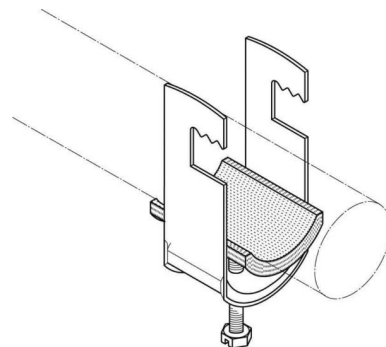

One-piece strut clamp 44 mm 48 U-IW

Allgemeine Informationen

Products_Model	ET0476046
EAN	4040918054135
Producer	Puk-Werke
Producer-Model	48 U-IW
Producer-Typ	K 48 U-IW
min. Order	
Class	Bügelschelle

Technische Informationen

Spannbereich	44...48mm
Max. Anzahl der Kabel	
Werkstoff Schelle	
Oberfläche Schelle	
Werkstoff Schraube	
Oberfläche Schraube	
Montageart	
Mit Kunststoffwanne	
Mit Metallwanne	

[One-piece strut clamp 44 mm 48 U-IW online kaufen](#)