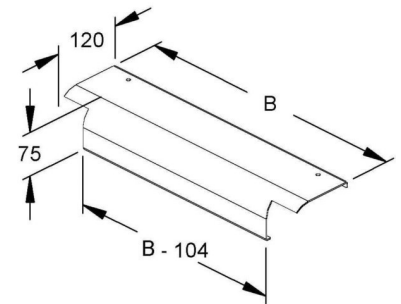

Drop-out plate for cable ladder 500 mm WLAB 500 E3

Allgemeine Informationen

Products_Model	ET5403633
EAN	4013339900046
Producer	Niadax
Producer-Model	WLAB 500 E3
Producer-Typ	WLAB 500 E3
min. Order	
Class	Abgangsblech für Kabelleiter

Technische Informationen

Kabelleiterbreite	500mm
Weitspann-Ausführung	
Werkstoff	
Rostfreier Stahl, gebeizt	
Werkstoffgüte	
Oberfläche	
Farbe	

[Drop-out plate for cable ladder 500 mm WLAB 500 E3 online kaufen](#)