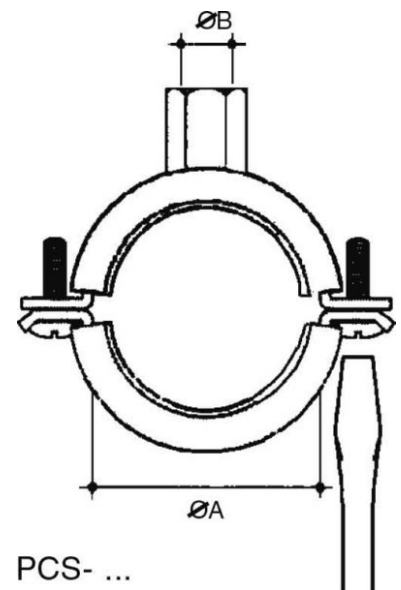

## Tube clamp 38 mm Steel PCS-3843

### Allgemeine Informationen

Products_Model	ET0477666
EAN	4013339788026
Producer	Niadax
Producer-Model	PCS-3843
Producer-Typ	PCS-3843
min. Order	
Class	Rohrschelle

### Technische Informationen

Geeignet für Rohrdurchmesser	38...43mm
Geschlossen	
Werkstoff	
Anreihbar	
Max. Anzahl der Rohre	
Befestigungsart	
Mit Einlage	
Farbe	

[Tube clamp 38 mm Steel PCS-3843 online kaufen](#)