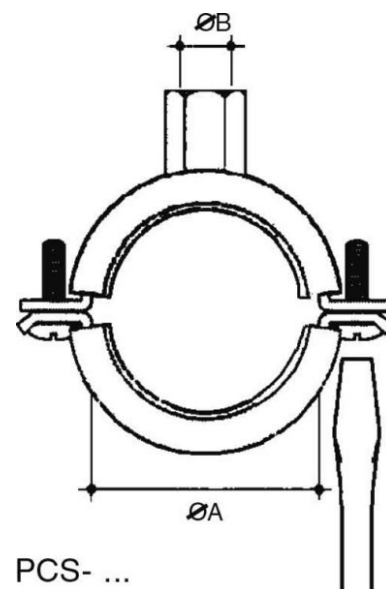

Tube clamp 38 mm Steel PCS-3843

Allgemeine Informationen

Products_Model	ET0477666
EAN	4013339788026
Producer	Niadax
Producer-Model	PCS-3843
Producer-Typ	PCS-3843
min. Order	
Class	Rohrschelle

Technische Informationen

Geeignet für Rohrdurchmesser	38...43mm
Geschlossen	
Werkstoff	
Anreihbar	
Max. Anzahl der Rohre	
Befestigungsart	
Mit Einlage	
Farbe	

[Tube clamp 38 mm Steel PCS-3843 online kaufen](#)