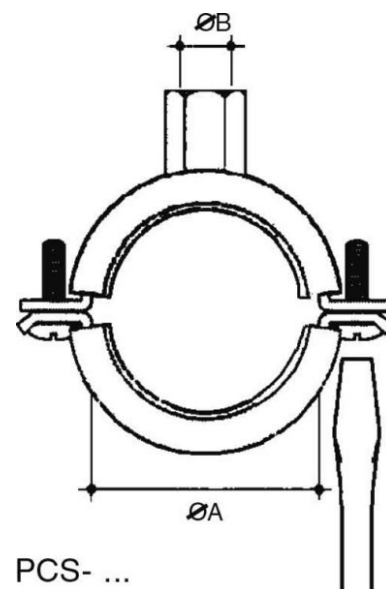

## Tube clamp 38 mm Steel PCS-3843

### Allgemeine Informationen

Products_Model	ET0477666
EAN	4013339788026
Producer	Niadax
Producer-Model	PCS-3843
Producer-Typ	PCS-3843
min. Order	
Class	Rohrschelle

### Technische Informationen

Geeignet für Rohrdurchmesser	38...43mm
Geschlossen	
Werkstoff	
Anreihbar	
Max. Anzahl der Rohre	
Befestigungsart	
Mit Einlage	
Farbe	

[Tube clamp 38 mm Steel PCS-3843 online kaufen](#)