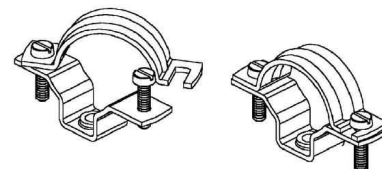

Tube clamp 19 mm Stainless steel 852 G E5

Allgemeine Informationen

Products_Model	ET0477145
EAN	4013339923465
Producer	Niedax
Producer-Model	852 G E5
Producer-Typ	852 G E5
min. Order	
Class	Rohrschelle

Technische Informationen

Geeignet für Rohrdurchmesser	19...24mm
Geschlossen	
Werkstoff	
Anreihbar	
Max. Anzahl der Rohre	
Befestigungsart	
Mit Einlage	
Farbe	

[Tube clamp 19 mm Stainless steel 852 G E5 online kaufen](#)