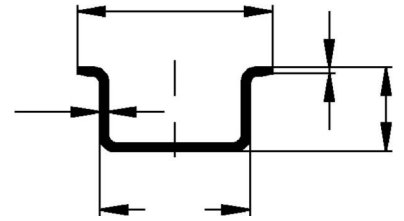

## DIN rail (top hat rail) DIN rail acc. EN60715 Steel 2934/4 GO

### Allgemeine Informationen

Products_Model	ET0477092
EAN	4013339026708
Producer	Niadax
Producer-Model	2934/4 GO
Producer-Typ	2934/4 GO
min. Order	
Class	

### Technische Informationen

Länge	
Ausführung der Oberfläche	
Werkstoff	

[DIN rail \(top hat rail\) DIN rail acc. EN60715 Steel 2934/4 GO online kaufen](#)