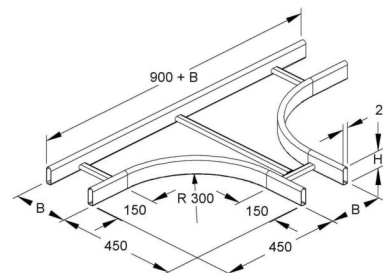

## Tee for cable ladder Tube shape (closed) 60 mm KROT 60.525 F

### Allgemeine Informationen

Products_Model	ET5404191
EAN	4013339850280
Producer	Niadax
Producer-Model	KROT 60.525 F
Producer-Typ	KROT 60.525 F
min. Order	
Class	T-Stück für Kabelleiter

### Technische Informationen

Ausführung des Seitenholms

Ausführung der Sprosse

Kabelleiterhöhe 60mm

Kabelleiterbreite 500mm

Bauform

Weitspann-Ausführung

Geeignet für Funktionserhalt