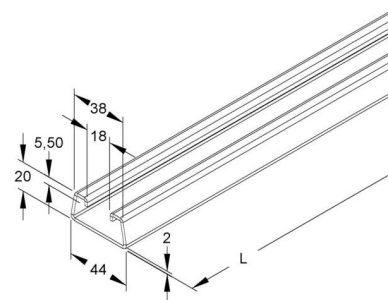

## Support/Profile rail 2000 mm 44 mm 20 mm 2985/2 BO

### Allgemeine Informationen

Products_Model	ET0477131
EAN	4013339042906
Producer	Niadax
Producer-Model	2985/2 BO
Producer-Typ	2985/2 BO
min. Order	
Class	Stiel/Profilschiene

### Technische Informationen

Länge	2000mm
Breite	44mm
Höhe	20mm
Schlitzbreite	18mm
Materialstärke	2mm
Profilform	
Ausführung	
Art der Lochung	
Mit Zahnung	
Abbrechbar	
Geeignet für Funktionserhalt	
Werkstoff	
Werkstoffgüte	
Oberfläche	
Farbe	

[Support/Profile rail 2000 mm 44 mm 20 mm 2985/2 BO online kaufen](#)