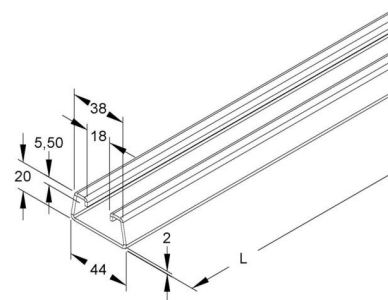

Support/Profile rail 2000 mm 44 mm 20 mm 2985/2 BO

Allgemeine Informationen

Products_Model	ET0477131
EAN	4013339042906
Producer	Niadax
Producer-Model	2985/2 BO
Producer-Typ	2985/2 BO
min. Order	
Class	Stiel/Profilschiene

Technische Informationen

Länge	2000mm
Breite	44mm
Höhe	20mm
Schlitzbreite	18mm
Materialstärke	2mm
Profilform	
Ausführung	
Art der Lochung	
Mit Zahnung	
Abbrechbar	
Geeignet für Funktionserhalt	
Werkstoff	
Werkstoffgüte	
Oberfläche	
Farbe	

[Support/Profile rail 2000 mm 44 mm 20 mm 2985/2 BO online kaufen](#)