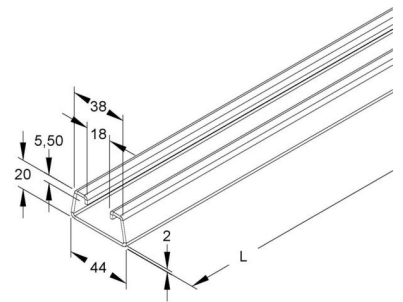

Support/Profile rail 2000 mm 44 mm 20 mm 2985/2 BO

Allgemeine Informationen

Products_Model	ET0477131
EAN	4013339042906
Producer	Niadax
Producer-Model	2985/2 BO
Producer-Typ	2985/2 BO
min. Order	
Class	Stiel/Profilschiene

Technische Informationen

Länge	2000mm
Breite	44mm
Höhe	20mm
Schlitzbreite	18mm
Materialstärke	2mm
Profilform	
Ausführung	
Art der Lochung	
Mit Zahnung	
Abbrechbar	
Geeignet für Funktionserhalt	
Werkstoff	
Werkstoffgüte	
Oberfläche	
Farbe	

[Support/Profile rail 2000 mm 44 mm 20 mm 2985/2 BO online kaufen](#)