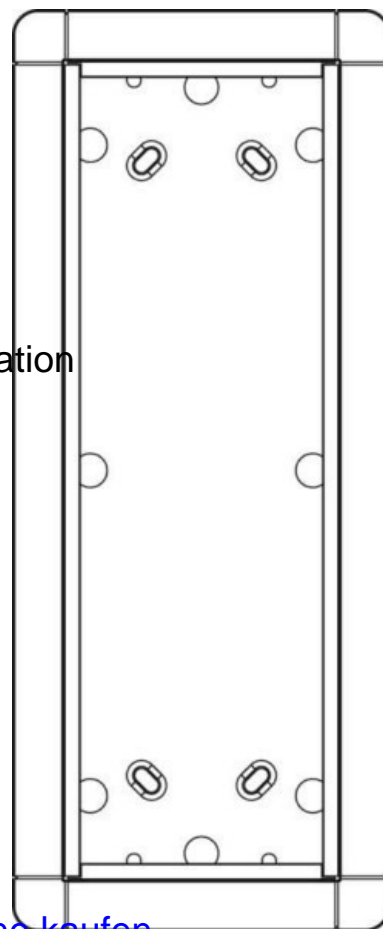

Mounting frame for door station 3 Aluminium 1883320

Allgemeine Informationen

Products_Model	ET7103348
EAN	4026529035404
Producer	Ritto
Producer-Model	1883320
Producer-Typ	1883320
min. Order	
Class	Montageelement für Türstation

Technische Informationen

Anzahl der Einheiten	
Diebstahlsicherung integrierbar	
Werkstoff	
Farbe	
Montageart	
Höhe	326mm
Breite	133mm
Tiefe	37mm

[Mounting frame for door station 3 Aluminium 1883320 online kaufen](#)