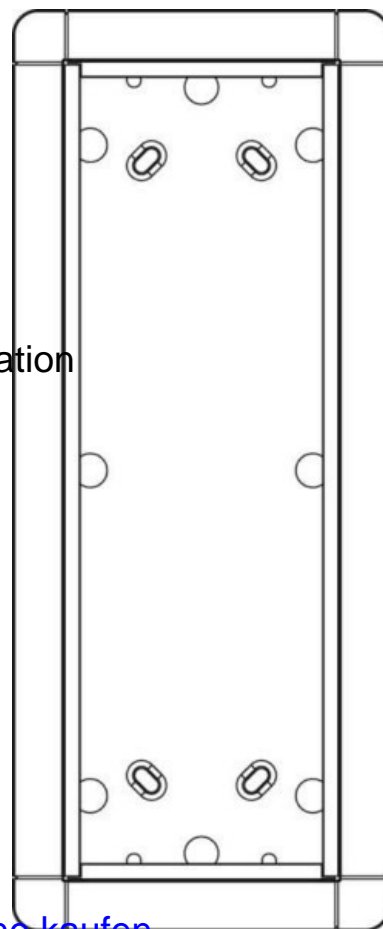

## Mounting frame for door station 3 Aluminium 1883320

### Allgemeine Informationen

Products_Model	ET7103348
EAN	4026529035404
Producer	Ritto
Producer-Model	1883320
Producer-Typ	1883320
min. Order	
Class	Montageelement für Türstation

### Technische Informationen

Anzahl der Einheiten	
Diebstahlsicherung integrierbar	
Werkstoff	
Farbe	
Montageart	
Höhe	326mm
Breite	133mm
Tiefe	37mm

[Mounting frame for door station 3 Aluminium 1883320 online kaufen](#)