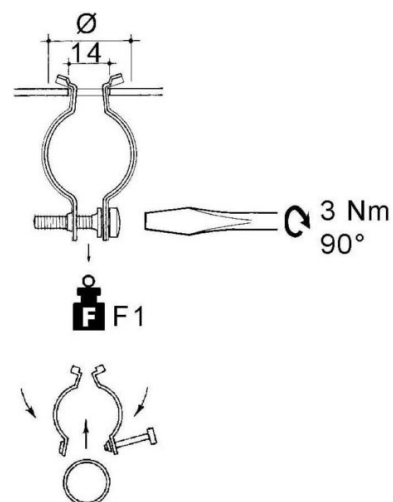

Tube clamp 18 mm Steel YHR-1821

Allgemeine Informationen

Products_Model	ET0477836
EAN	4013339747702
Producer	Niadax
Producer-Model	YHR-1821
Producer-Typ	YHR-1821
min. Order	
Class	Rohrschelle

Technische Informationen

Geeignet für Rohrdurchmesser	18...21mm
Geschlossen	
Werkstoff	
Anreihbar	
Max. Anzahl der Rohre	
Befestigungsart	
Mit Einlage	
Farbe	

[Tube clamp 18 mm Steel YHR-1821 online kaufen](#)