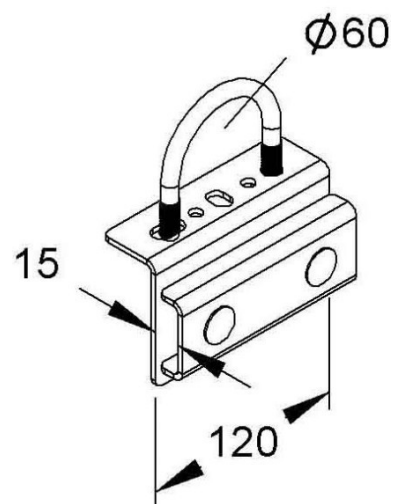

Tube clamp 60 mm Stainless steel MIHR 6015 E3

Allgemeine Informationen

Products_Model	ET5404293
EAN	4013339908783
Producer	Niadax
Producer-Model	MIHR 6015 E3
Producer-Typ	MIHR 6015 E3
min. Order	
Class	Rohrschelle

Technische Informationen

Geeignet für Rohrdurchmesser 60...60mm
Geschlossen
Werkstoff
Anreihbar
Max. Anzahl der Rohre
Befestigungsart
Mit Einlage
Farbe

[Tube clamp 60 mm Stainless steel MIHR 6015 E3 online kaufen](#)