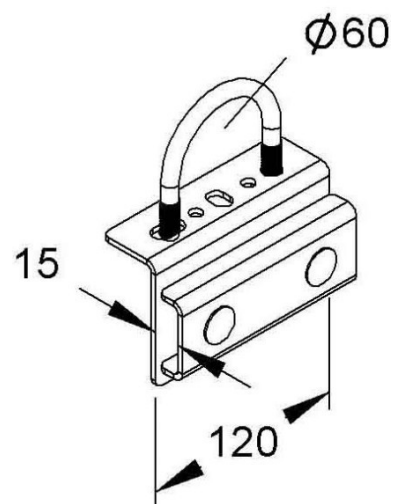

## Tube clamp 60 mm Stainless steel MIHR 6015 E3

### Allgemeine Informationen

Products_Model	ET5404293
EAN	4013339908783
Producer	Niadax
Producer-Model	MIHR 6015 E3
Producer-Typ	MIHR 6015 E3
min. Order	
Class	Rohrschelle

### Technische Informationen

Geeignet für Rohrdurchmesser 60...60mm
Geschlossen
Werkstoff
Anreihbar
Max. Anzahl der Rohre
Befestigungsart
Mit Einlage
Farbe

[Tube clamp 60 mm Stainless steel MIHR 6015 E3 online kaufen](#)