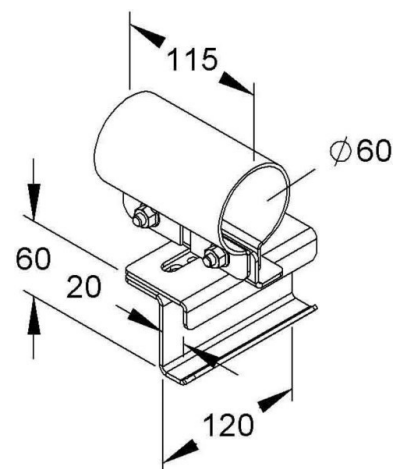

Tube clamp 60 mm Stainless steel MIHK 60 F

Allgemeine Informationen

Products_Model	ET5404280
EAN	4013339907908
Producer	Niadax
Producer-Model	MIHK 60 F
Producer-Typ	MIHK 60 F
min. Order	
Class	Rohrschelle

Technische Informationen

Geeignet für Rohrdurchmesser 60...60mm
Geschlossen
Werkstoff
Anreihbar
Max. Anzahl der Rohre
Befestigungsart
Mit Einlage
Farbe

[Tube clamp 60 mm Stainless steel MIHK 60 F online kaufen](#)