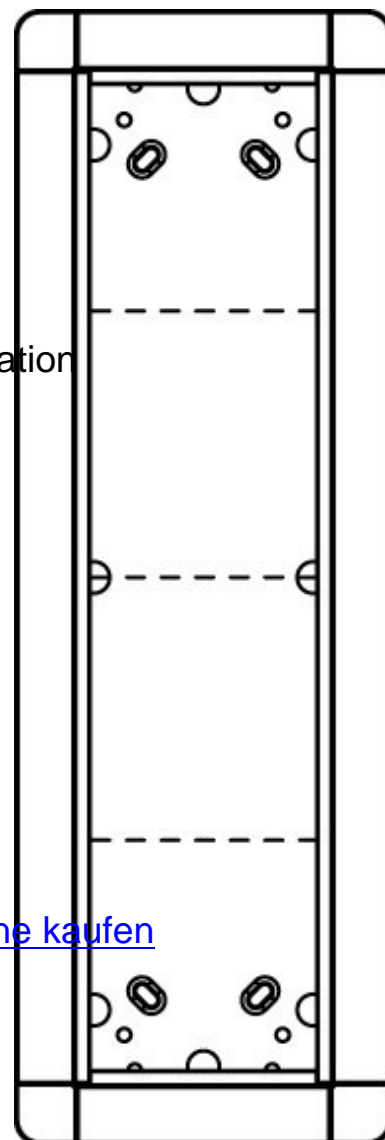

Mounting frame for door station 4 Aluminium 1881420

Allgemeine Informationen

Products_Model	ET7103332
EAN	4026529034964
Producer	Ritto
Producer-Model	1881420
Producer-Typ	1881420
min. Order	
Class	Montageelement für Türstation

Technische Informationen

Anzahl der Einheiten	
Diebstahlsicherung integrierbar	
Werkstoff	
Farbe	
Montageart	
Höhe	431mm
Breite	141mm
Tiefe	57mm

[Mounting frame for door station 4 Aluminium 1881420 online kaufen](#)