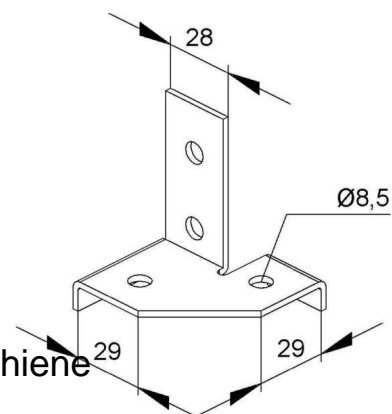

Coupler for support/profile rail C-profile Other RVR 30

Allgemeine Informationen

Products_Model	ET0477736
EAN	4013339159901
Producer	Niadax
Producer-Model	RVR 30
Producer-Typ	RVR 30
min. Order	
Class	Verbinder für Stiel/Profilschiene

Technische Informationen

Geeignet für

Ausführung

Mit Schraubzubehör

Werkstoff

Rostfreier Stahl, gebeizt

Werkstoffgüte

Oberfläche