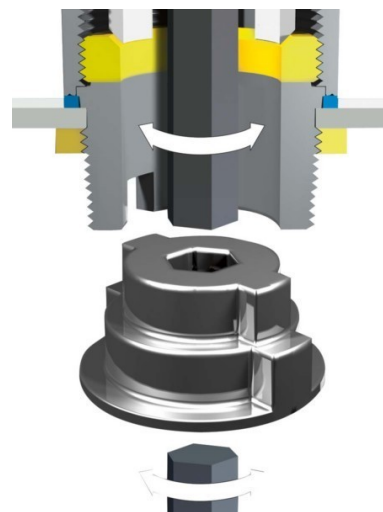

Cable screw gland 2410290

Allgemeine Informationen

Products_Model	ET1711148
EAN	4028177552210
Producer	Rittal
Producer-Model	2410290
Producer-Typ	HD 2410.290(VE1Satz)
min. Order	
Class	Kabelverschraubung

Technische Informationen

Gewindeart	
Gewindenenngröße metrisch/PG	
Gewindenenngröße in Zoll NPT	
Gewindesteigung	1.41mm
Gewindelänge	6mm
Schlüsselweite	17mm
Sechskant Eckmaß	17mm
Werkstoff	
Werkstoffgüte	
Oberfläche	
Halogenfrei	
Glasfaserverstärkt	
Schutzart (IP)	
Schlagfest	
Farbe	
Biegeschutz	
Mit Gegenmutter	
Ausführung	
Mehrfach Dichteinsatz	
Flachkabelverschraubung	
Zugentlastung	
Art der Dichtung	
Teilbare Verschraubung	
Einsatztemperatur	-40...80°C
Explosionsgeprüfte Ausführung	
Für Ex-Zone Gas	
Für Ex-Zone Staub	

[Cable screw gland 2410290 online kaufen](#)