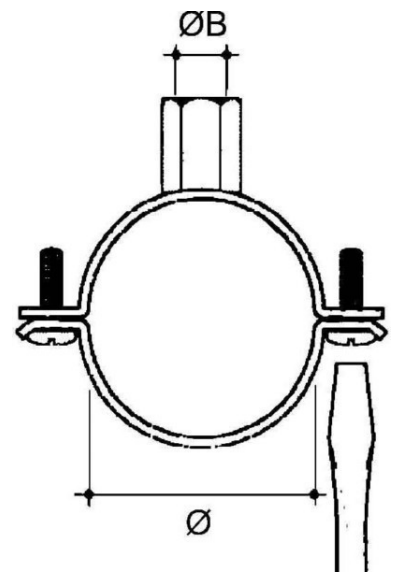

Tube clamp 38 mm Steel PB-3843

Allgemeine Informationen

Products_Model	ET0477645
EAN	4013339788422
Producer	Niadax
Producer-Model	PB-3843
Producer-Typ	PB-3843
min. Order	
Class	Rohrschelle

Technische Informationen

Geeignet für Rohrdurchmesser	38...43mm
Geschlossen	
Werkstoff	
Anreihbar	
Max. Anzahl der Rohre	
Befestigungsart	
Mit Einlage	
Farbe	

[Tube clamp 38 mm Steel PB-3843 online kaufen](#)