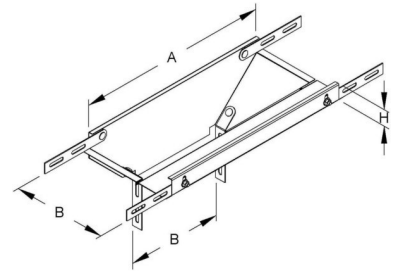

Tee funnel for cable tray 250 mm 250 mm 35 mm RTL 35.250

Allgemeine Informationen

Products_Model	ET5405463
EAN	4013339792962
Producer	Niadax
Producer-Model	RTL 35.250
Producer-Typ	RTL 35.250
min. Order	
Class	Abgangstrichter für Kabelrinne

Technische Informationen

Rinnenbreite in horizontaler Ric 250mm

Rinnenbreite in vertikaler Richtu 250mm

Höhe der Seitenwand 35mm

Weitspann-Ausführung

Geeignet für Funktionserhalt

Werkstoff

Rostfreier Stahl, gebeizt

Werkstoffgüte

Oberfläche

Farbe

[Tee funnel for cable tray 250 mm 250 mm 35 mm RTL 35.250 online kaufen](#)