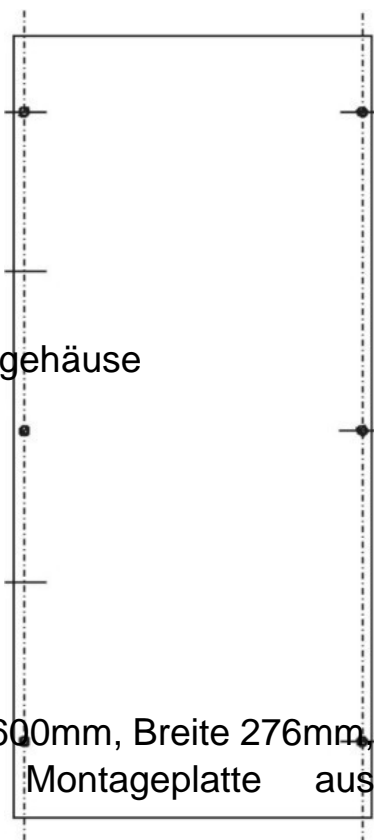

ABN Braun PVC-Montageplatte AS-142 SY47433M

Allgemeine Informationen

Artikelnummer	ET5602495
EAN	4015153176942
Hersteller	ABN Braun
Hersteller-ArtNr	SY47433M
Hersteller-Typ	SY47433M
Verpackungseinheit	1 Stück
Artikelklasse	Montageplatte für Verteilergehäuse

Technische Informationen

Höhe	600mm
Breite	276mm
Werkstoff	
Oberfläche	
Lochung	

ABN Braun PVC-Montageplatte AS-142 SY47433M Höhe 600mm, Breite 276mm, Werkstoff Kunststoff, Oberfläche unbehandelt, selbstverlöschenden Kunststoff, 6 mm stark