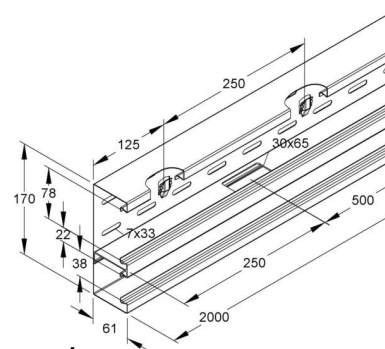

Tee for wall duct 170 mm 60 mm 170 mm DKT 170-78T60L

Allgemeine Informationen

Products_Model	ET5204502
EAN	4013339837069
Producer	Niadax
Producer-Model	DKT 170-78T60 L
Producer-Typ	DKT 170-78T60 L
min. Order	
Class	T-Stück für Geräteeinbaukanal

Technische Informationen

Breite	170mm
Tiefe	60mm
Breite der Abzweigung	170mm
Anzahl der Oberteile	
Oberteilbreite 1	78mm
Oberteilbreite 2	38mm
Oberteilbreite 3	0mm
Symmetrisch	
Ausführung	
Werkstoff	
Werkstoffgüte	
Oberfläche	
Farbe	
RAL-Nummer	
Mit Kanalverbinder	
Montagelochung im Boden	
Montageart der Oberteile	
Mit Kabelhalteklammer	