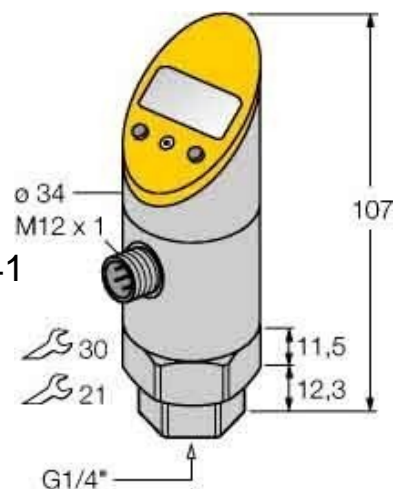

## Pressure switch 6832634

### Allgemeine Informationen

Products_Model	ET6308210
EAN	4047101239232
Producer	Turck
Producer-Model	6832634
Producer-Typ	PS400R5012UPN8XH1141
min. Order	
Class	Druckschalter

### Technische Informationen

Geeignet als Wächter	
Geeignet als 2 Punktregler	
Geeignet als Begrenzer	
Max. Betriebsdruck	900000hPa
Anfangseinstellung	0...400000hPa
Endeinstellung	0...39800hPa
Mediumtemperatur	-25...85°C
Bemessungsbetriebsspannung	10...24VDC
Anzahl der Hilfskontakte als Scl	
Anzahl der Hilfskontakte als Öffner	
Anzahl der Hilfskontakte als We	
Ausführung des elektrischen Anschlusses	
Anzahl der Öffner als Hauptkon	
Anzahl der Schließer als Hauptkontakte	
Mit Handbetätigung	
Mit manuellem Ein-/Ausschalter	
Elektronische Ausführung	
Explosionssgeschützt	