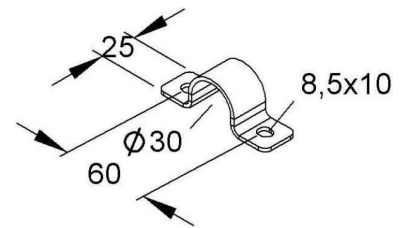

Tube clamp 30 mm Steel MIRS 30 F

Allgemeine Informationen

Products_Model	ET5404332
EAN	4013339907229
Producer	Niadax
Producer-Model	MIRS 30 F
Producer-Typ	MIRS 30 F
min. Order	
Class	Rohrschelle

Technische Informationen

Geeignet für Rohrdurchmesser	30...30mm
Geschlossen	
Werkstoff	
Anreihbar	
Max. Anzahl der Rohre	
Befestigungsart	
Mit Einlage	
Farbe	

[Tube clamp 30 mm Steel MIRS 30 F online kaufen](#)