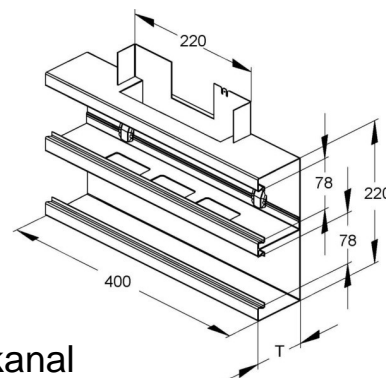

Tee for wall duct 220 mm 80 mm 220 mm DKT 220-78T80W

Allgemeine Informationen

Products_Model	ET5204518
EAN	4013339715800
Producer	Niadax
Producer-Model	DKT 220-78T80 W
Producer-Typ	DKT 220-78T80 W
min. Order	
Class	T-Stück für Geräteeinbaukanal

Technische Informationen

Breite	220mm
Tiefe	80mm
Breite der Abzweigung	220mm
Anzahl der Oberteile	
Oberteilbreite 1	78mm
Oberteilbreite 2	0mm
Oberteilbreite 3	0mm
Symmetrisch	
Ausführung	
Werkstoff	
Werkstoffgüte	
Halogenfrei	
Oberfläche	
Schutzfolie	
Mit Kanalverbinder	
Montagelochung im Boden	
Mit Kabelhalteklammer	

[Tee for wall duct 220 mm 80 mm 220 mm DKT 220-78T80W online kaufen](#)