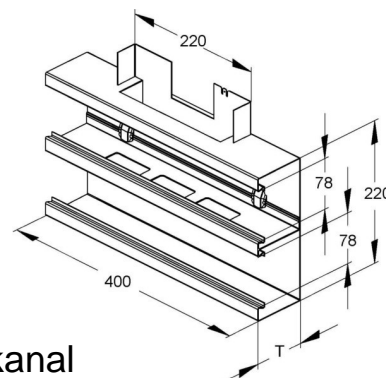

## Tee for wall duct 220 mm 80 mm 220 mm DKT 220-78T80R

### Allgemeine Informationen

Products_Model	ET5204516
EAN	4013339715701
Producer	Niadax
Producer-Model	DKT 220-78T80 R
Producer-Typ	DKT 220-78T80 R
min. Order	
Class	T-Stück für Geräteeinbaukanal

### Technische Informationen

Breite	220mm
Tiefe	80mm
Breite der Abzweigung	220mm
Anzahl der Oberteile	
Oberteilbreite 1	78mm
Oberteilbreite 2	0mm
Oberteilbreite 3	0mm
Symmetrisch	
Ausführung	
Werkstoff	
Werkstoffgüte	
Halogenfrei	
Oberfläche	
Farbe	
RAL-Nummer	
Schutzfolie	
Mit Kanalverbinder	
Montagelochung im Boden	
Mit Kabelhalteklammer	