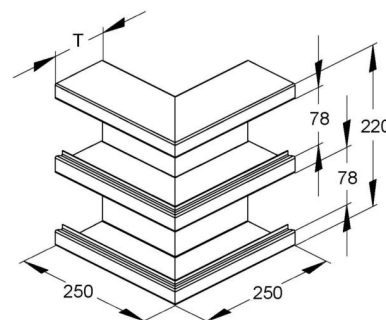

Outer corner for wall duct 220 mm 100 mm 2 DKA220-78T100S

Allgemeine Informationen

Products_Model	ET5204499
EAN	4013339722426
Producer	Niadax
Producer-Model	DKA 220-78T100 S
Producer-Typ	DKA 220-78T100 S
min. Order	
Class	Außeneck für Geräteinbaukanal

Technische Informationen

Breite	220mm
Tiefe	100mm
Anzahl der Oberteile	
Oberteilbreite 1	78mm
Oberteilbreite 2	78mm
Oberteilbreite 3	0mm
Symmetrisch	
Ausführung	
Winkel	90...90°
Werkstoff	
Halogenfrei	
Oberfläche	
Farbe	
Schutzfolie	
Mit Kanalverbinder	
Montagelochung im Boden	
Montageart der Oberteile	
Mit Kabelhalteklammer	

[Outer corner for wall duct 220 mm 100 mm 2 DKA220-78T100S online kaufen](#)