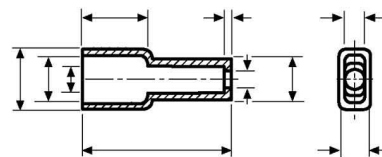

Accessories for cable end sleeves Other 631-58279

Allgemeine Informationen

Products_Model	ET0412291
EAN	4031026185958
Producer	HellermannTyton
Producer-Model	631-58279
Producer-Typ	OP 4827
min. Order	
Class	Durchführungsstülle

Technische Informationen

Für Kabeldurchmesser	3.5...7.5mm
Für Langloch	
Zugentlastung	
Ausführung	
Winkelausführung	
Werkstoff	
Werkstoffgüte	
Halogenfrei	
Farbe	

[Accessories for cable end sleeves Other 631-58279 online kaufen](#)