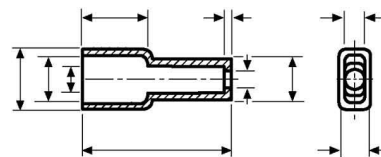

### Allgemeine Informationen

Products_Model	ET0412291
EAN	4031026185958
Producer	HellermannTyton
Producer-Model	631-58279
Producer-Typ	OP 4827
min. Order	
Class	Durchführungsstülle

### Technische Informationen

Für Kabeldurchmesser	3.5...7.5mm
Für Langloch	
Zugentlastung	
Ausführung	
Winkelausführung	
Werkstoff	
Werkstoffgüte	
Halogenfrei	
Farbe	

[Accessories for cable end sleeves Other 631-58279 online kaufen](#)