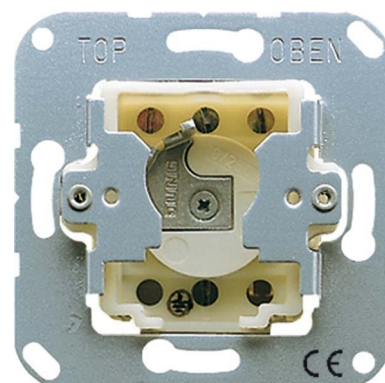

## Venetian blind switch/-push button Basic element Key CD134.18WU

### Allgemeine Informationen

Products_Model	ET0821143
EAN	4011377730502
Producer	Jung
Producer-Model	CD134.18WU
Producer-Typ	CD 134.18 WU
min. Order	
Class	Jalousieschalter/-taster

### Technische Informationen

Zusammenstellung	
Ausführung	
Bedienungsart	
Elektrische und mechanische Verriegelung	
Mechanisch bedienbar	
Elektronisch bedienbar	
Montageart	
Befestigungsart	
Textfeld/Beschriftungsfläche	
Geeignet für Schutzart (IP)	
Bemessungsstrom	10A
Nennspannung	250V
Anzahl der Module (bei Modulb)	
Anzahl der Pole	

[Venetian blind switch/-push button Basic element Key CD134.18WU online kaufen](#)