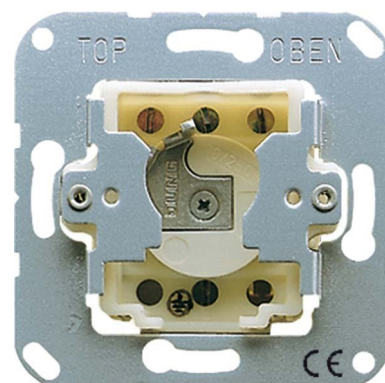

Venetian blind switch/-push button Basic element Key CD134.18WU

Allgemeine Informationen

| | |
|----------------|--------------------------|
| Products_Model | ET0821143 |
| EAN | 4011377730502 |
| Producer | Jung |
| Producer-Model | CD134.18WU |
| Producer-Typ | CD 134.18 WU |
| min. Order | |
| Class | Jalousieschalter/-taster |

Technische Informationen

| | |
|--|------|
| Zusammenstellung | |
| Ausführung | |
| Bedienungsart | |
| Elektrische und mechanische Verriegelung | |
| Mechanisch bedienbar | |
| Elektronisch bedienbar | |
| Montageart | |
| Befestigungsart | |
| Textfeld/Beschriftungsfläche | |
| Geeignet für Schutzart (IP) | |
| Bemessungsstrom | 10A |
| Nennspannung | 250V |
| Anzahl der Module (bei Modulbauweise) | |
| Anzahl der Pole | |

[Venetian blind switch/-push button Basic element Key CD134.18WU online kaufen](#)