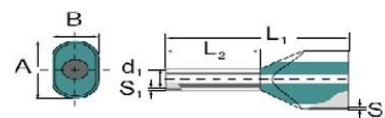

Cable end sleeve 1 mm² 8 mm 9018530000

Allgemeine Informationen

Products_Model	ET0358382
EAN	4008190066925
Producer	Weidmüller
Producer-Model	9018530000
Producer-Typ	H1,0/15 ZH GE SV
min. Order	
Class	Aderendhülse

Technische Informationen

Bauform	
Nennquerschnitt	1 mm ²
Hülsenlänge	8 mm
Isoliert	
Farbe	
Werkstoff	
Oberfläche	
Für kurzschlussfeste Leitungen	
Bandware	

[Cable end sleeve 1 mm² 8 mm 9018530000 online kaufen](#)