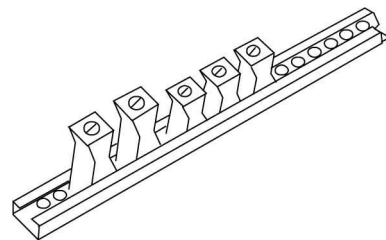

Kleinhuis Reihenschelle 754

Allgemeine Informationen

Artikelnummer	ET0421430
EAN	4011126036848
Hersteller	Kleinhuis
Hersteller-ArtNr	754
Hersteller-Typ	754
Verpackungseinheit	100 Stück
Artikelklasse	Befestigungsschelle

Technische Informationen

Nenndurchmesser	25mm
Durchmesser	5...25mm
Anzahl der Kabel/Rohre	
Abstand zur Wand	
Ausführung	
Befestigungsart	
Werkstoff	
Oberfläche	

Kleinhuis Reihenschelle 754 Nenndurchmesser 25mm, Durchmesser 5 ...

25mm, Anzahl der Kabel/Rohre 1, Ausführung geschlossen, Befestigungsart Schienenbefestigung, Werkstoff Kunststoff, Oberfläche unbehandelt, Reihenschelle aus schlagfestem Polystyrol, halogenfrei, für C-Profilschienen mit 11 mm Schlitzweite