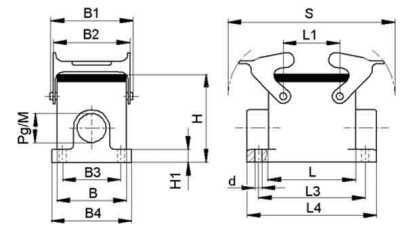

Housing for industrial connectors Rectangular 10034000

Allgemeine Informationen

Products_Model	ET1009026
EAN	4044773056334
Producer	Lapp Zubehör
Producer-Model	10034000
Producer-Typ	H-B 10 SGR 16 ZW
min. Order	
Class	Gehäuse für Industriesteckverbinder

Technische Informationen

Form

Ausführung des Gehäuses

Anordnung der Kabelzuführung

Mit Kabelverschraubung

Mit Klappdeckel

Werkstoff des Gehäuses

Art der Verriegelung

EMV-Ausführung

[Housing for industrial connectors Rectangular 10034000 online kaufen](#)