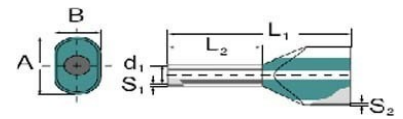

Technische Informationen

Bauform	
Nennquerschnitt	2.5mm ²
Hülsenlänge	21mm
Isoliert	
Isolationswerkstoff	
Farbe	
Werkstoff	
Oberfläche	
Für kurzschlussfeste Leitungen	
Mit Kennzeichnungsfahne	
Bandware	