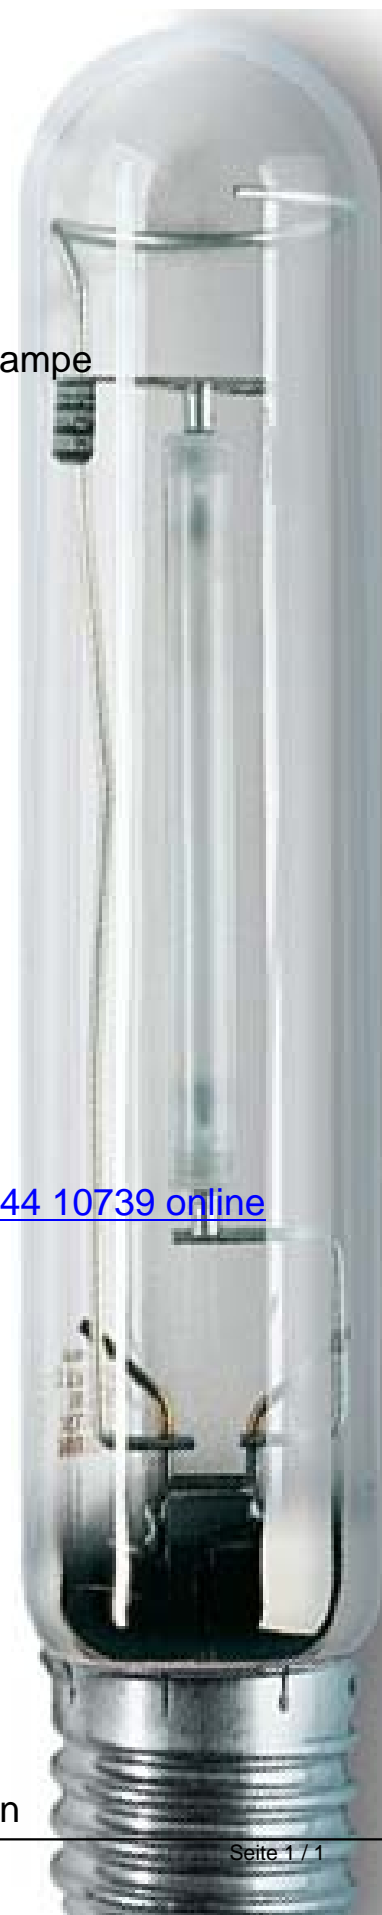

High pressure sodium-vapour lamp 250 W 33200 lm E40 344 10739

Allgemeine Informationen

Products_Model	ET1322063
EAN	4008597107399
Producer	Radium Lampenwerk
Producer-Model	34410739
Producer-Typ	RNP-T/LR250WS230/E40
min. Order	
Class	Natriumdampf-Hochdrucklampe

Technische Informationen

Lampenleistung	250W
Lichtstrom	33200lm
Sockel	
Lampenform	
Farbwiedergabeindex CRI	
Farbtemperatur	2000K
Lampenlichtausbeute	133lm/W
Externes Zündgerät erforderlich	
Externes Vorschaltgerät erforde	
Gesamtlänge	257mm
Durchmesser	47mm
Pflanzenbelichtung	
Ausführung	
Energieeffizienzklasse	

[High pressure sodium-vapour lamp 250 W 33200 lm E40 344 10739 online kaufen](#)