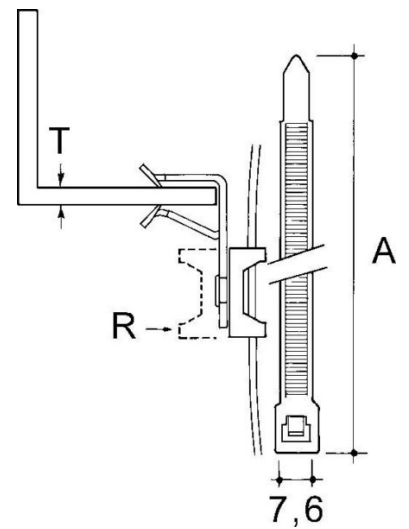

## Fixing clamp Clamp Conduit/cable AH1420-CT2

### Allgemeine Informationen

Products_Model	ET0468892
EAN	4013339752089
Producer	Niadax
Producer-Model	AH1420-CT2
Producer-Typ	AH1420-CT2
min. Order	
Class	Befestigungsklammer

### Technische Informationen

Befestigungsart	
Anschlussart/-bauteil	
Geeignet für Flanschstärke	14...20mm
Scharnierend	
Scharnier justierbar	
Werkstoff	
Oberfläche	

[Fixing clamp Clamp Conduit/cable AH1420-CT2 online kaufen](#)