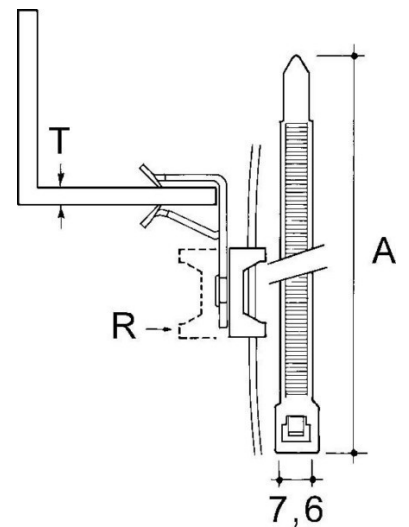

## Fixing clamp Clamp Conduit/cable AH1420-CT2

### Allgemeine Informationen

Products_Model	ET0468892
EAN	4013339752089
Producer	Niadax
Producer-Model	AH1420-CT2
Producer-Typ	AH1420-CT2
min. Order	
Class	Befestigungsklammer

### Technische Informationen

Befestigungsart	
Anschlussart/-bauteil	
Geeignet für Flanschstärke	14...20mm
Scharnierend	
Scharnier justierbar	
Werkstoff	
Oberfläche	

[Fixing clamp Clamp Conduit/cable AH1420-CT2 online kaufen](#)