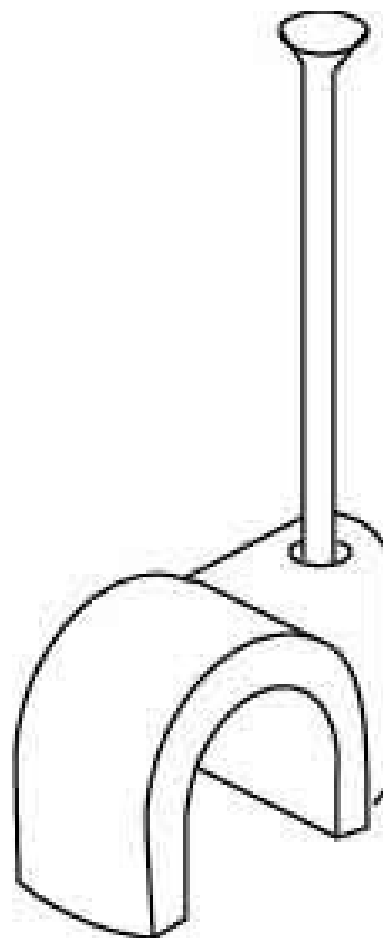

Nail clip 9 mm Round (for round cable) Not applicable 9/50W

Allgemeine Informationen

Products_Model	ET0421135
EAN	4011126040807
Producer	Kleinhuis
Producer-Model	9/50W
Producer-Typ	9/50W
min. Order	
Class	Nagelschelle

Technische Informationen

Durchmesser	9...9mm
Form	
Für Flachleitung	
Doppelschelle	
Werkstoff	
Oberfläche	
Farbe	
Nagel mitgeliefert	
Nagellänge	50mm
Nageldurchmesser	2mm
Gehärteter Stahlnagel	

[Nail clip 9 mm Round \(for round cable\) Not applicable 9/50W online kaufen](#)