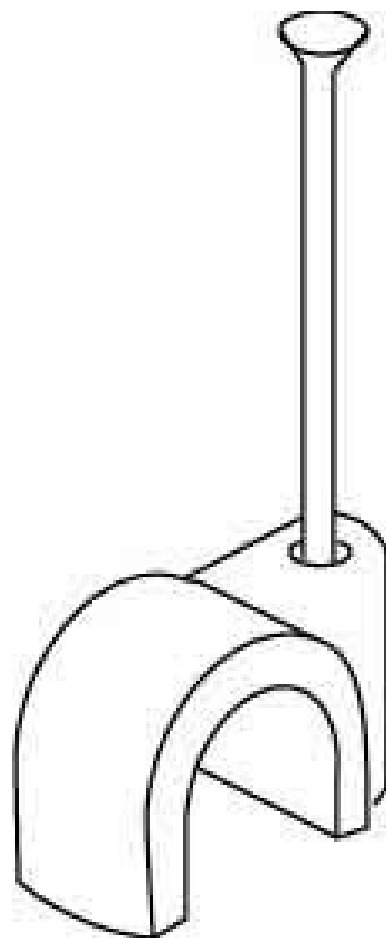

## Nail clip 7 mm Round (for round cable) Not applicable 7/25W

### Allgemeine Informationen

Products_Model	ET0421119
EAN	4011126040166
Producer	Kleinhuis
Producer-Model	7/25W
Producer-Typ	7/25W
min. Order	
Class	Nagelschelle

### Technische Informationen

Durchmesser	7...7mm
Form	
Für Flachleitung	
Doppelschelle	
Werkstoff	
Oberfläche	
Farbe	
Nagel mitgeliefert	
Nagellänge	25mm
Nageldurchmesser	2mm
Gehärteter Stahlnagel	

[Nail clip 7 mm Round \(for round cable\) Not applicable 7/25W online kaufen](#)