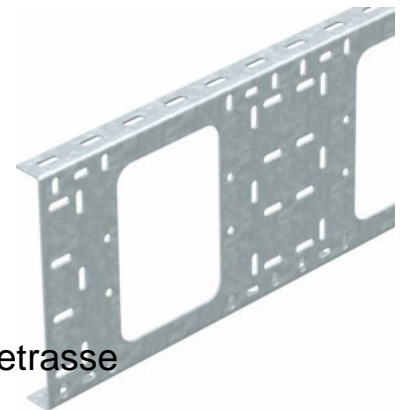

## Side profile for vertical cable ladder Flat profile 6070442

### Allgemeine Informationen

Products_Model	ET0410552
EAN	4012196068357
Producer	OBO Bettermann
Producer-Model	6070442
Producer-Typ	BKK 200 FT
min. Order	
Class	Seitenwandprofil für Steigetrasse

### Technische Informationen

Ausführung der Seitenwand	
Höhe der Seitenwand	200mm
Länge	3000mm
Werkstoff	
Rostfreier Stahl, gebeizt	
Werkstoffgüte	
Oberfläche	
Farbe	

[Side profile for vertical cable ladder Flat profile 6070442 online kaufen](#)