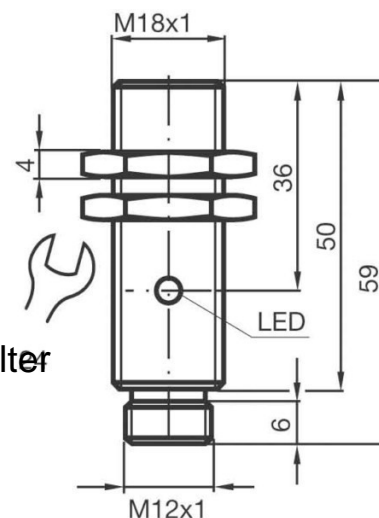

Inductive proximity switch 18 mm 59 mm 18 mm 023488

Allgemeine Informationen

Products_Model	ET0707503
EAN	
Producer	Pepperl+Fuchs Fabrik
Producer-Model	231731
Producer-Typ	NEB12-18GM50-E2-V1
min. Order	
Class	Induktiver Näherungsschalter

Technische Informationen

Breite des Sensors	18mm
Höhe des Sensors	59mm
Länge des Sensors	18mm
Schaltabstand	12mm
Ausführung des Schaltausgang:	
Gehäusebauform	
Max. Ausgangsstrom am sicher	200mA
Versorgungsspannung	10...30V
Bemessungssteuerspeisespann	10...30V
Spannungsart	
Werkstoff des Gehäuses	

[Inductive proximity switch 18 mm 59 mm 18 mm 023488 online kaufen](#)