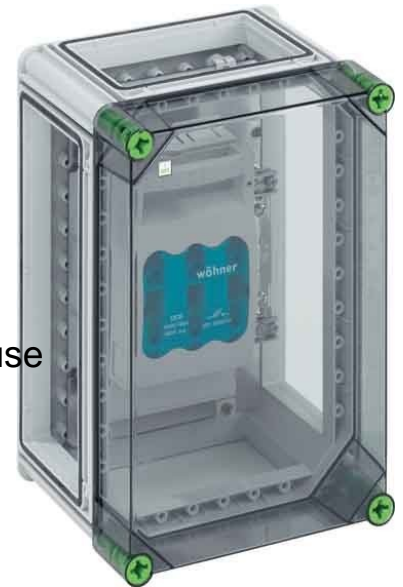

Protection switch disconnecter housing 160 A 02610101

Allgemeine Informationen

Products_Model	ET0472085
EAN	4013902051519
Producer	Spelsberg
Producer-Model	02610101
Producer-Typ	GTT 101
min. Order	
Class	Sicherungslasttrenngehäuse

Technische Informationen

Ausstattung des Sicherungslast

Bemessungsbetriebsstrom I_e 160A

Baugröße der Sicherungseinsät

Gehäusebreite 220mm

Gehäusetiefe 179mm

Gehäusehöhe 320mm

[Protection switch disconnecter housing 160 A 02610101 online kaufen](#)