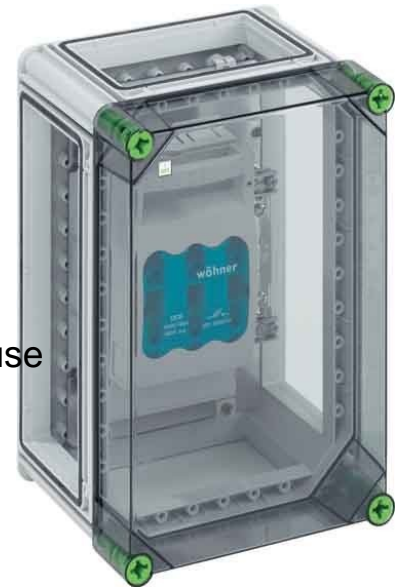

Protection switch disconnecter housing 160 A 02610101

Allgemeine Informationen

Products_Model	ET0472085
EAN	4013902051519
Producer	Spelsberg
Producer-Model	02610101
Producer-Typ	GTT 101
min. Order	
Class	Sicherungslasttrenngehäuse

Technische Informationen

Ausstattung des Sicherungslast

Bemessungsbetriebsstrom I_e 160A

Baugröße der Sicherungseinsät

Gehäusebreite 220mm

Gehäusetiefe 179mm

Gehäusehöhe 320mm

[Protection switch disconnecter housing 160 A 02610101 online kaufen](#)