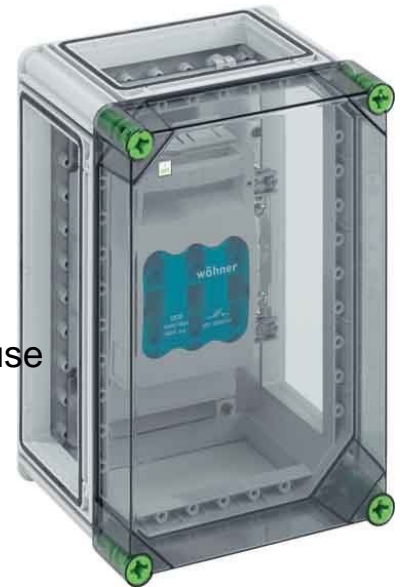

Protection switch disconnector housing 160 A 02610101

Allgemeine Informationen

Products_Model	ET0472085
EAN	4013902051519
Producer	Spelsberg
Producer-Model	02610101
Producer-Typ	GTT 101
min. Order	
Class	Sicherungslasttrenngehäuse

Technische Informationen

Ausstattung des Sicherungslast

Bemessungsbetriebsstrom I_e 160A

Baugröße der Sicherungseinsät

Gehäusebreite 220mm

Gehäusetiefe 179mm

Gehäusehöhe 320mm

[Protection switch disconnector housing 160 A 02610101 online kaufen](#)