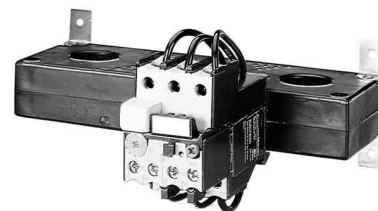

## Thermal overload relay 85 A Separate positioning 004991

### Allgemeine Informationen

Products_Model	ET0728115
EAN	4015080049913
Producer	Eaton (Moeller)
Producer-Model	004991
Producer-Typ	ZW7-125
min. Order	
Class	Überlastrelais thermisch

### Technische Informationen

Einstellbarer Strombereich	85...125A
Montageart	
Anschlussart Hauptstromkreis	
Anzahl der Hilfskontakte als Öffner	
Anzahl der Hilfskontakte als Scl	
Anzahl der Hilfskontakte als Wechsler	
Auslöseklasse	