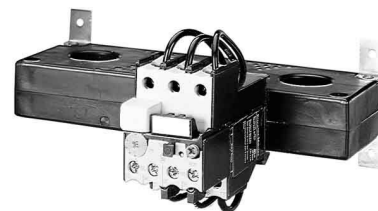

Thermal overload relay 85 A Separate positioning 004991

Allgemeine Informationen

Products_Model	ET0728115
EAN	4015080049913
Producer	Eaton (Moeller)
Producer-Model	004991
Producer-Typ	ZW7-125
min. Order	
Class	Überlastrelais thermisch

Technische Informationen

Einstellbarer Strombereich	85...125A
Montageart	
Anschlussart Hauptstromkreis	
Anzahl der Hilfskontakte als Öffner	
Anzahl der Hilfskontakte als Scl	
Anzahl der Hilfskontakte als Wechsler	
Auslöseklasse	