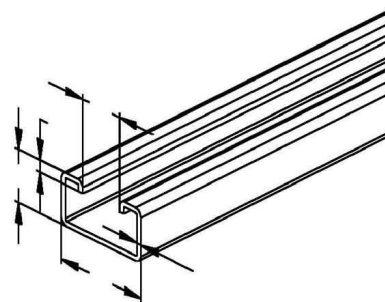

Support/Profile rail 2000 mm 48 mm 26 mm 2991/2 GO

Allgemeine Informationen

Products_Model	ET0468815
EAN	4013339032709
Producer	Niedax
Producer-Model	2991/2 GO
Producer-Typ	2991/2 GO
min. Order	
Class	Stiel/Profilschiene

Technische Informationen

Länge	2000mm
Breite	48mm
Höhe	26mm
Schlitzbreite	22mm
Materialstärke	2.5mm
Profilform	
Ausführung	
Art der Lochung	
Mit Zahnung	
Abbrechbar	
Geeignet für Funktionserhalt	
Werkstoff	
Werkstoffgüte	
Oberfläche	
Farbe	

[Support/Profile rail 2000 mm 48 mm 26 mm 2991/2 GO online kaufen](#)