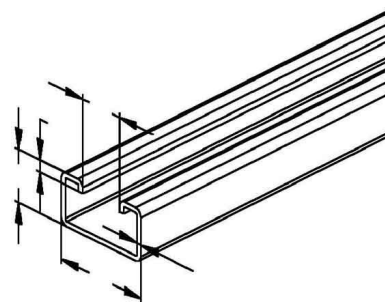

Support/Profile rail 2000 mm 48 mm 26 mm 2991/2 GO

Allgemeine Informationen

Products_Model	ET0468815
EAN	4013339032709
Producer	Niadax
Producer-Model	2991/2 GO
Producer-Typ	2991/2 GO
min. Order	
Class	Stiel/Profilschiene

Technische Informationen

Länge	2000mm
Breite	48mm
Höhe	26mm
Schlitzbreite	22mm
Materialstärke	2.5mm
Profilform	
Ausführung	
Art der Lochung	
Mit Zahnung	
Abbrechbar	
Geeignet für Funktionserhalt	
Werkstoff	
Werkstoffgüte	
Oberfläche	
Farbe	

[Support/Profile rail 2000 mm 48 mm 26 mm 2991/2 GO online kaufen](#)