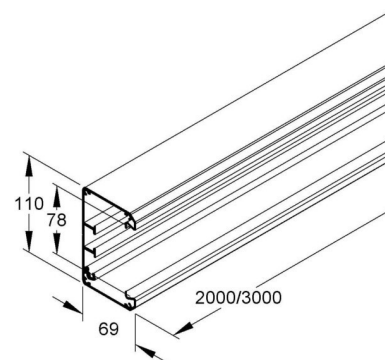

Wall duct 110 mm 69 mm 2000 mm GAU 110-78 P

Allgemeine Informationen

Products_Model	ET5204676
EAN	4013339349623
Producer	Niadax
Producer-Model	GAU 110-78 P
Producer-Typ	GAU 110-78 P
min. Order	
Class	Geräteeinbaukanal

Technische Informationen

Breite	110mm
Tiefe	69mm
Länge	2000mm
Anzahl der Oberteile	
Oberteilbreite 1	78mm
Symmetrisch	
Bauform rechteckig	
Werkstoff	
Werkstoffgüte	
Halogenfrei	
Oberfläche	
Farbe	
Ausführung Rückwand (Innenseite)	
Schutzfolie	
Anzahl der steckbaren Trennwände	
Mit Kanalverbinder	
Montagelochung im Boden	
Montageart der Oberteile	
Mit Kabelhalteklammer	

[Wall duct 110 mm 69 mm 2000 mm GAU 110-78 P online kaufen](#)