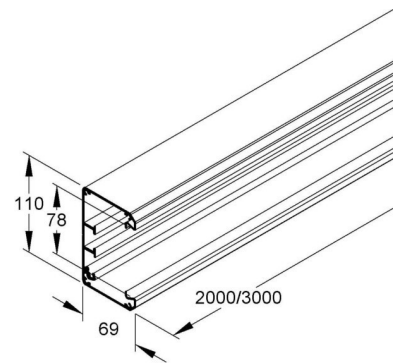

Wall duct 110 mm 69 mm 2000 mm GAU 110-78 P

Allgemeine Informationen

Products_Model	ET5204676
EAN	4013339349623
Producer	Niadax
Producer-Model	GAU 110-78 P
Producer-Typ	GAU 110-78 P
min. Order	
Class	Geräteeinbaukanal

Technische Informationen

Breite	110mm
Tiefe	69mm
Länge	2000mm
Anzahl der Oberteile	
Oberteilbreite 1	78mm
Symmetrisch	
Bauform rechteckig	
Werkstoff	
Werkstoffgüte	
Halogenfrei	
Oberfläche	
Farbe	
Ausführung Rückwand (Innenseite)	
Schutzfolie	
Anzahl der steckbaren Trennwände	
Mit Kanalverbinder	
Montagelochung im Boden	
Montageart der Oberteile	
Mit Kabelhalteklammer	

[Wall duct 110 mm 69 mm 2000 mm GAU 110-78 P online kaufen](#)