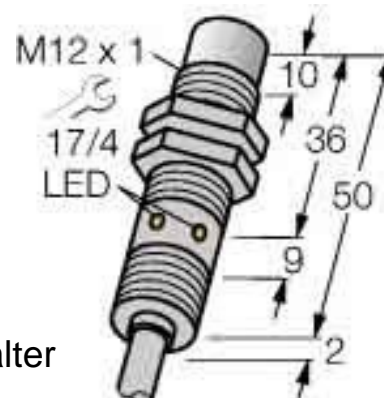

Inductive proximity switch 52 mm 1634813

Allgemeine Informationen

Products_Model	ET6311197
EAN	4047101128765
Producer	Turck
Producer-Model	1634813
Producer-Typ	NI10U-EM12WD-AP6X
min. Order	
Class	Induktiver Näherungsschalter

Technische Informationen

Länge des Sensors	52mm
Durchmesser des Sensors	12mm
Mechanische Einbaubedingung	
Schaltabstand	10mm
Geeignet für Sicherheitsfunktior	
Ausführung der Schaltfunktion	
Ausführung des Schaltausgang	
Ausführung des elektrischen Anschlusses	
Anzahl der Halbleiter-Ausgänge	
Anzahl der kontaktbehafteten Ausgänge mit Meldefunktion	
Anzahl der sicheren Halbleiter-/	
Anzahl der sicheren kontaktbehafteten Ausgänge	
Ausführung der Schnittstelle	
Ausführung der Schnittstelle für sicherheitsgerichtete Kommunikation	
Gehäusebauform	
Beschichtung Gehäuse	
Max. Ausgangsstrom am sicher	200mA
Bemessungssteuerspeisespannung	0...30V bei DC
Spannungsart	
Werkstoff des Gehäuses	

[Inductive proximity switch 52 mm 1634813 online kaufen](#)