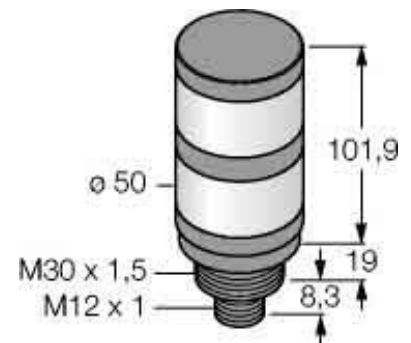

## Signal tower complete 2 3083212

### Allgemeine Informationen

Products_Model	ET6311396
EAN	0662488832124
Producer	Turck
Producer-Model	3083212
Producer-Typ	TL50GRQ
min. Order	
Class	Signalsäule, Komplettgerät

### Technische Informationen

Anzahl der Signalsäulenelemen	
Funktion Blitzlicht	
Funktion Dauerlicht	
Funktion Rundumlicht	
Funktion Akustisch	
Spannungsart zur Betätigung	
Schutzart (IP)	
Bemessungsbetriebsspannung	10...30V
Außendurchmesser	50mm