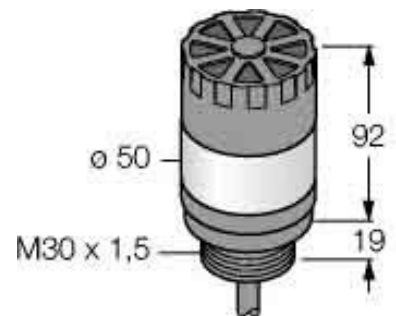

Signal tower complete 2 3083218

Allgemeine Informationen

Products_Model	ET6311412
EAN	0662488832186
Producer	Turck
Producer-Model	3083218
Producer-Typ	TL50RA
min. Order	
Class	Signalsäule, Komplettgerät

Technische Informationen

Anzahl der Signalsäulenelemen	
Funktion Blitzlicht	
Funktion Dauerlicht	
Funktion Rundumlicht	
Funktion Akustisch	
Spannungsart zur Betätigung	
Schutzart (IP)	
Bemessungsbetriebsspannung	10...30V
Außendurchmesser	50mm