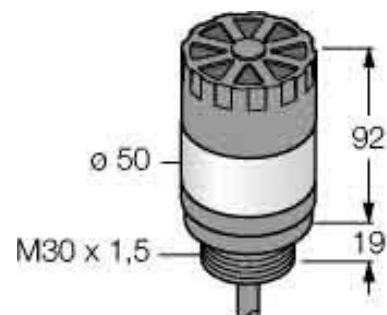

Signal tower complete 2 3083218

Allgemeine Informationen

Products_Model	ET6311412
EAN	0662488832186
Producer	Turck
Producer-Model	3083218
Producer-Typ	TL50RA
min. Order	
Class	Signalsäule, Komplettgerät

Technische Informationen

Anzahl der Signalsäulenelemen	
Funktion Blitzlicht	
Funktion Dauerlicht	
Funktion Rundumlicht	
Funktion Akustisch	
Spannungsart zur Betätigung	
Schutzart (IP)	
Bemessungsbetriebsspannung	10...30V
Außendurchmesser	50mm