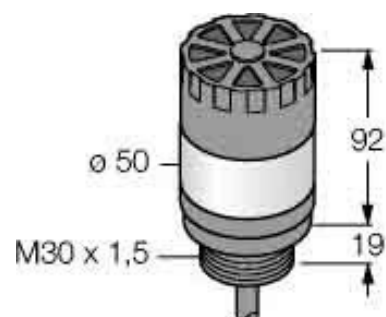

Signal tower complete 2 3083218

Allgemeine Informationen

Products_Model	ET6311412
EAN	0662488832186
Producer	Turck
Producer-Model	3083218
Producer-Typ	TL50RA
min. Order	
Class	Signalsäule, Komplettgerät

Technische Informationen

Anzahl der Signalsäulenelemen	
Funktion Blitzlicht	
Funktion Dauerlicht	
Funktion Rundumlicht	
Funktion Akustisch	
Spannungsart zur Betätigung	
Schutzart (IP)	
Bemessungsbetriebsspannung	10...30V
Außendurchmesser	50mm