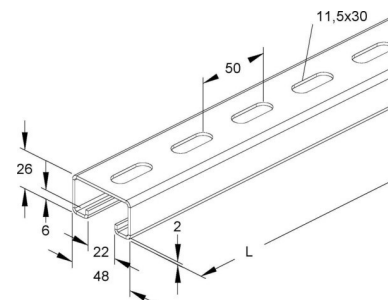

## Support/Profile rail 6000 mm 48 mm 26 mm 2992/6 E5L

### Allgemeine Informationen

Products_Model	ET5402469
EAN	4013339046232
Producer	Niadax
Producer-Model	2992/6 E5L
Producer-Typ	2992/6 E5L
min. Order	
Class	Stiel/Profilschiene

### Technische Informationen

Länge	6000mm
Breite	48mm
Höhe	26mm
Schlitzbreite	22mm
Materialstärke	2mm
Profilform	
Ausführung	
Art der Lochung	
Lochbreite	11.5mm
Mit Zahnung	
Abbrechbar	
Geeignet für Funktionserhalt	
Werkstoff	
Werkstoffgüte	
Oberfläche	
Farbe	

[Support/Profile rail 6000 mm 48 mm 26 mm 2992/6 E5L online kaufen](#)