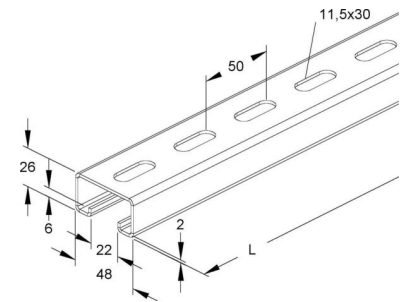

Support/Profile rail 6000 mm 48 mm 26 mm 2992/6 E5L

Allgemeine Informationen

Products_Model	ET5402469
EAN	4013339046232
Producer	Niadax
Producer-Model	2992/6 E5L
Producer-Typ	2992/6 E5L
min. Order	
Class	Stiel/Profilschiene

Technische Informationen

Länge	6000mm
Breite	48mm
Höhe	26mm
Schlitzbreite	22mm
Materialstärke	2mm
Profilform	
Ausführung	
Art der Lochung	
Lochbreite	11.5mm
Mit Zahnung	
Abbrechbar	
Geeignet für Funktionserhalt	
Werkstoff	
Werkstoffgüte	
Oberfläche	
Farbe	

[Support/Profile rail 6000 mm 48 mm 26 mm 2992/6 E5L online kaufen](#)