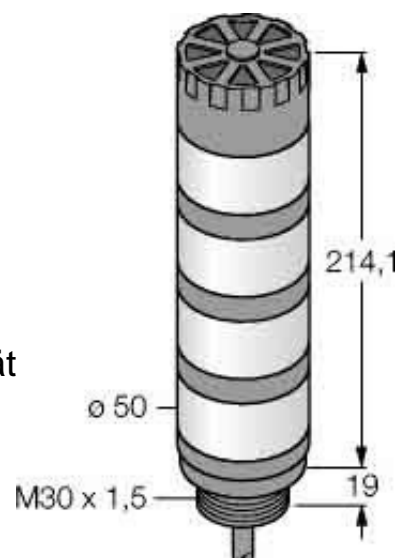

Signal tower complete 5 3083224

Allgemeine Informationen

Products_Model	ET6311418
EAN	0662488832247
Producer	Turck
Producer-Model	3083224
Producer-Typ	TL50BGYRA
min. Order	
Class	Signalsäule, Komplettgerät

Technische Informationen

Anzahl der Signalsäulenelemen	
Funktion Blitzlicht	
Funktion Dauerlicht	
Funktion Rundumlicht	
Funktion Akustisch	
Spannungsart zur Betätigung	
Schutzart (IP)	
Bemessungsbetriebsspannung	10...30V
Außendurchmesser	50mm