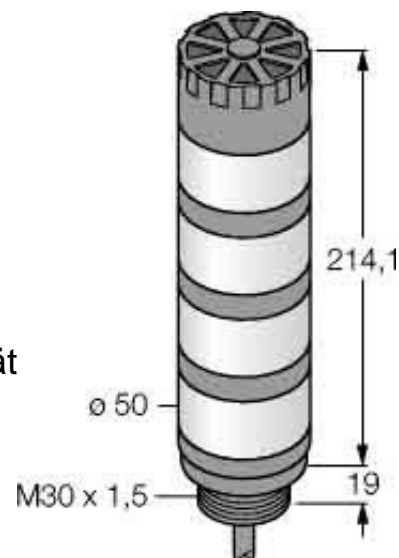

Signal tower complete 5 3083224

Allgemeine Informationen

Products_Model	ET6311418
EAN	0662488832247
Producer	Turck
Producer-Model	3083224
Producer-Typ	TL50BGYRA
min. Order	
Class	Signalsäule, Komplettgerät

Technische Informationen

Anzahl der Signalsäulenelemen	
Funktion Blitzlicht	
Funktion Dauerlicht	
Funktion Rundumlicht	
Funktion Akustisch	
Spannungsart zur Betätigung	
Schutzart (IP)	
Bemessungsbetriebsspannung	10...30V
Außendurchmesser	50mm