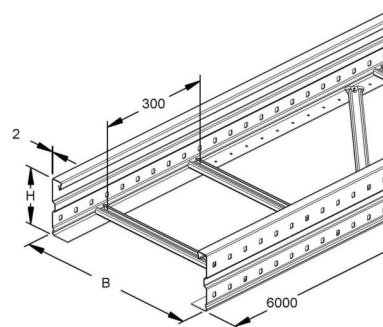

## Cable ladder/wide span cable ladder Flat profile WSLM 150.300 F

### Technische Informationen

Ausführung des Seitenholms

Seitenlochung

Ausführung der Sprosse

Befestigung der Sprosse

Höhe 150mm

Breite 300mm

Länge 6000mm

Sprossenmittenabstand 300mm

Weitspann-Ausführung

Geeignet für Funktionserhalt

Werkstoff

Rostfreier Stahl, gebeizt

Werkstoffgüte

Oberfläche

Farbe